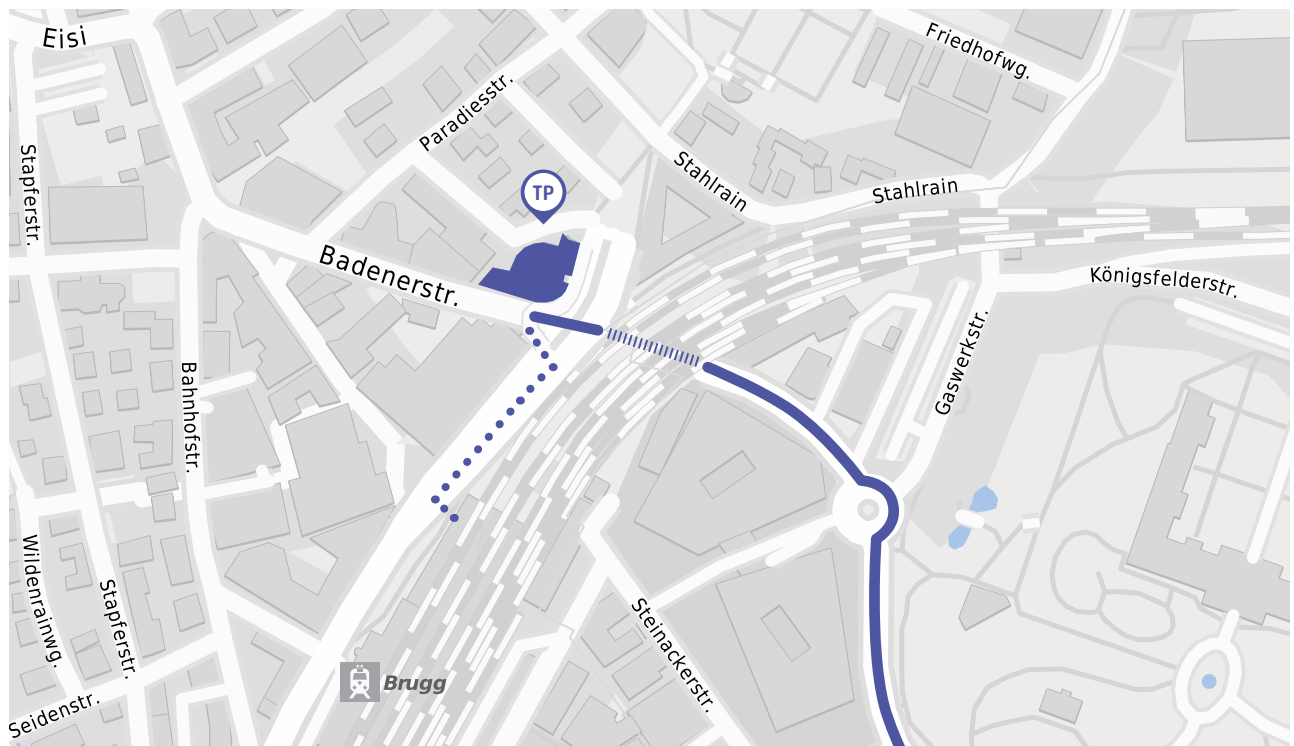

Lageplan der Förderstiftung Technopark Aargau

TP Technopark Aargau

— Auto
... Fussweg

Öffentlicher Verkehr

Bahnhof Brugg:
Überqueren der Aarauerstrasse; entlang Migros (Veloparkplatz).

Private Verkehrsmittel

Der **TECHNOPARK® Aargau** hat gebührenpflichtige Parkplätze in der Tiefgarage.

A1 aus Richtung Zürich: Fahrt Richtung Bern, Basel; nach Baregg-Tunnel Richtung Basel; Ausfahrt Brugg; Hausen bei Brugg durchfahren; in Windisch am Kreisell die 2. Abfahrt; Geradeaus über die Kreuzung; rechts Einfahrt Parking.

A1 aus Richtung Bern: Fahrt Richtung Zürich; Verzweigung Birrfeld Richtung Basel; Ausfahrt Brugg; Hausen bei Brugg durchfahren; in Windisch am Kreisell die 2. Abfahrt; Geradeaus über die Kreuzung; rechts Einfahrt Parking.

A1 aus Richtung Basel: Fahrt Richtung Zürich; Ausfahrt Brugg; Hausen bei Brugg durchfahren; in Windisch am Kreisell die 2. Abfahrt; Geradeaus über die Kreuzung; rechts Einfahrt Parking.

A2 aus Richtung Luzern: Fahrt Richtung Bern, Basel; Verzweigung Wiggertal Richtung Zürich; Verzweigung Birrfeld Richtung Basel; Ausfahrt Brugg; Hausen bei Brugg durchfahren; in Windisch am Kreisell die 2. Abfahrt; Geradeaus über die Kreuzung; rechts Einfahrt Parking.